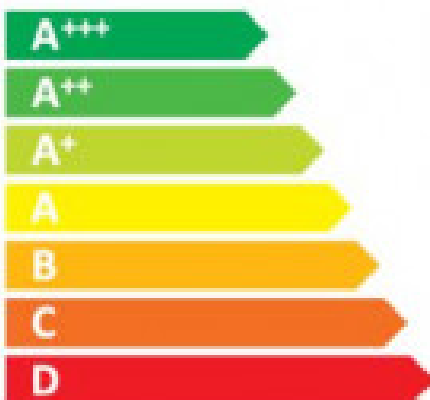

**ENERG**

енергия · енергія

**LIEBHERR**

ІКВР 2364

**A+++**

ENERGIA · ЕНЕРГИЯ  
ΕΝΕΡΓΕΙΑ · ENERGIA  
ENERGY · ENERGIE · ENERGI

**130**  
kWh/annum

**165** L